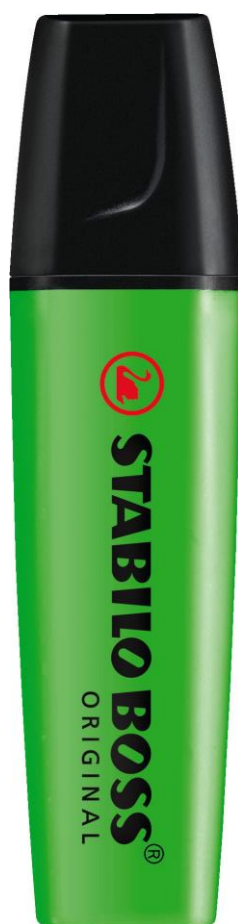

## DESTACADOR STABILO BOSS VERDE CAJA 10 UNIDADES

Características:

- Dimensiones: 105x27x17
- Color: Verde
- Punta: Biselada

Cód. Prisa: 10377VE