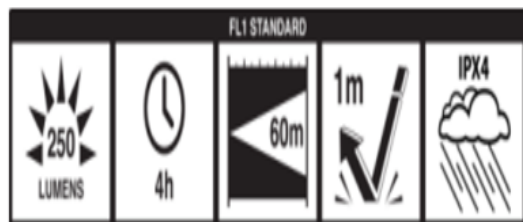

## FICHA TÉCNICA

Esta linterna LED de 250 Lumen manos libres, trae incorporada activación por movimiento y visión nocturna. Diseñada para aquellos que necesitan liberar sus manos mientras iluminan donde lo necesitan. Desde camping al trabajo e incluso en casa, actividades outdoor y situaciones de emergencia.

## DETALLES DEL PRODUCTO

Alta

Nocturna

Sensor Movimiento

Marca	Duracell
Tipo	Linterna
Tipo de luz	LED
Tipo de linterna	A pilas (incluidas)
Flujo luminoso	250 Lumen
Uso	Industrial
Material Estructura	Aluminio
Certificación	IPX4
Garantía	3 meses
Ancho producto empacado	13 cm
Alto producto empacado	23 cm
Largo producto empacado	6 cm
Peso producto empacado	82 gr