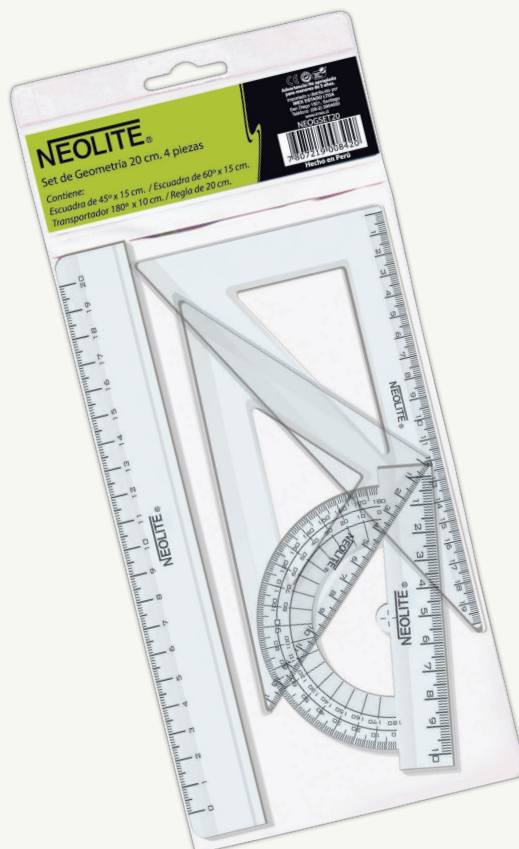

NEOLITE®

N307001

Set de Geometría Biselado. Línea Cristal

Material: Plástico transparente.

Contiene: 4 piezas.

Medidas:

Regla 20 cm.

Transportador 180° x 10 cm.

Escuadra 45° x 15 cm.

Escuadra 60° x 15 cm.

Precisión, alta resistencia y flexibilidad.

Representante exclusivo en Chile: Imex Estado Ltda. - Santa Bernardita 12025, Barrio Industrial Puerta Sur, San Bernardo - Santiago de Chile
Fono: (56-2) 2396 4600 - www.imex.cl