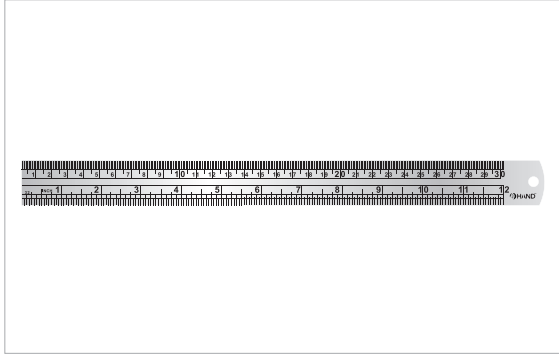

REGLA METALICA

INFORMACION GENERAL

Fabricada en acero inoxidable

Unidad de medida: centímetros y pulgadas.

30cm

PRESENTACIÓN

Display de 12un y cajón de 300un

COMERCIAL JDEVOTO LTDA