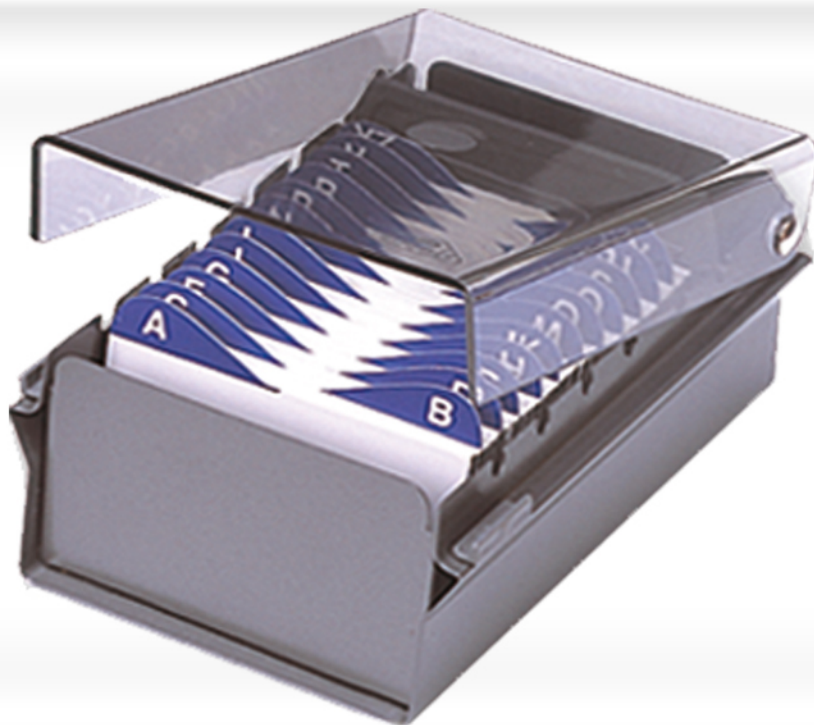

Porta Tarjetas Personales

Cód: 44448

Con Fijas Clasificadoras

65 x 95 x 10 mm

Color Disponible:

Humo

Dimensiones: 100 x 72 x 170 mm