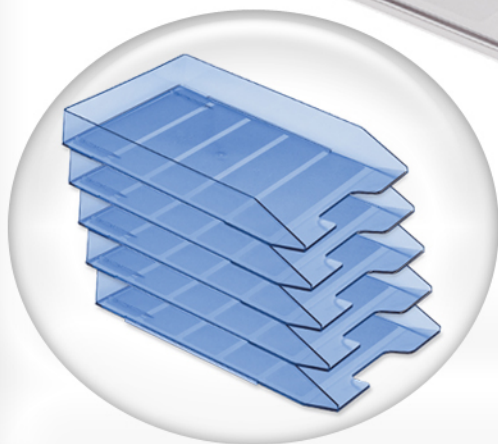

Bandeja Apilable Simple

Cód: 44451 CR

Se puede apilar con perfecta estabilidad.

Colores Disponibles:

Dimensiones: 370 x 260 x 60 mm

 Negro  Cristal