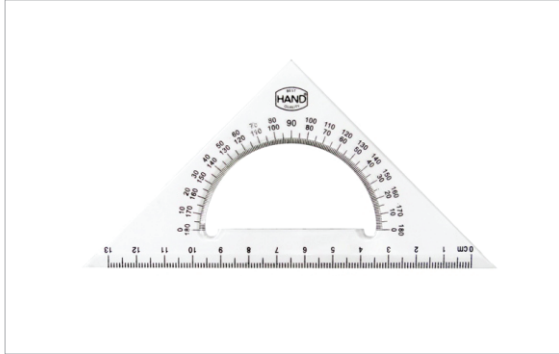

## ESCUADRA 45°

## INFORMACION GENERAL

Incluye transportador  
15cm

## PRESENTACIÓN

Display de 100un y cajón de 1500un