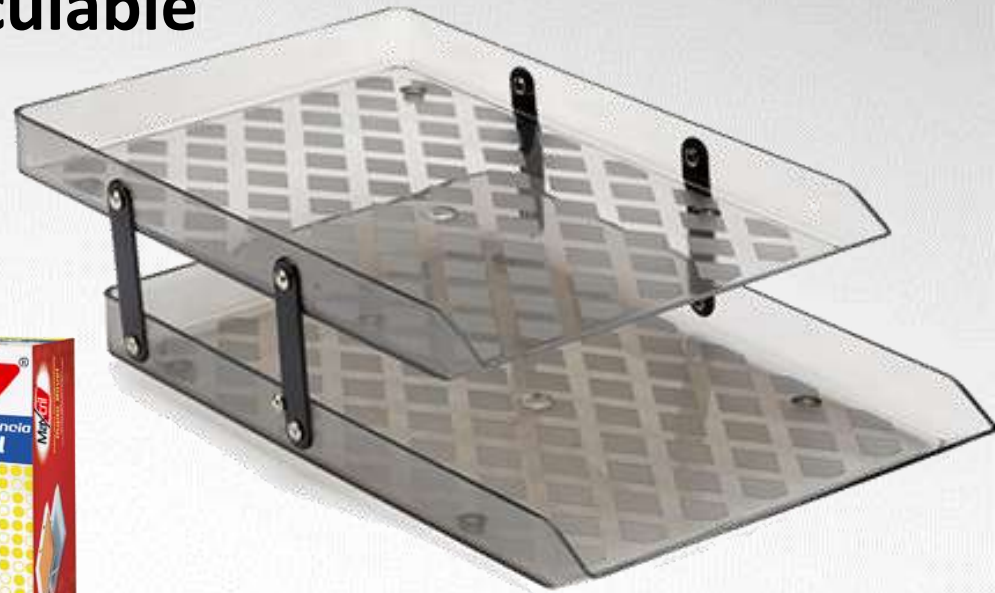

BANDEJA DOBLE ARTICULABLE

Bandeja Plástica Doble Articulable

Medidas:

25 cm. x 37 x cm. X 11 Alt. Abierta

Cód de Barras:

7897294401025

Código Prisa:

77502HU

COLORES DISPONIBLES

Cristal

Negro

Humo

Humo