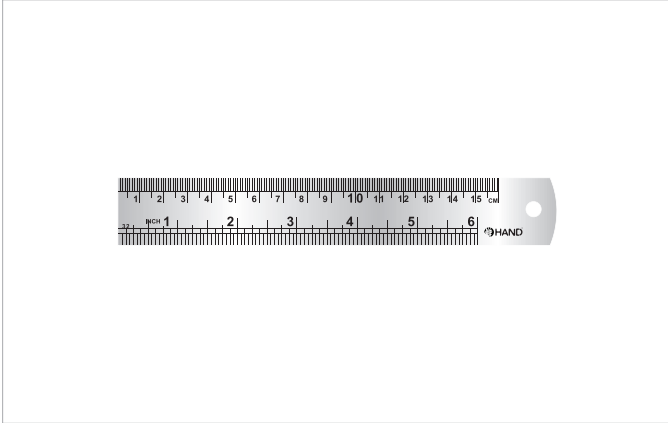

## REGLA METALICA

## INFORMACION GENERAL

Fabricada en acero inoxidable

Unidad de medida: centímetros y pulgadas.

15cm

## PRESENTACIÓN

Display de 12un y cajón de 600un