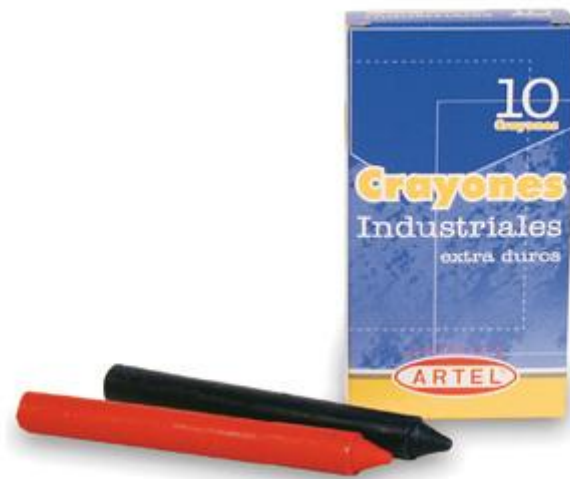

Crayón Artel Industrial

Crayón apto para superficies lisas y porosas. Extra resistentes y extra gruesos. Escribe sobre superficies húmedas. Disponible en siete colores.

Código ARTEL	Código PRISA	Descripción	Unidad Empaque
20100135	99479NG	CRAYONES INDUSTRIALES ARTEL 10UN.NEGRO	10 UN